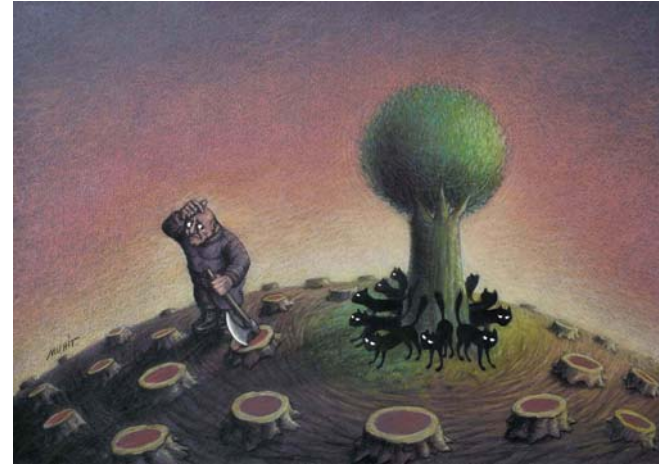

Muhittin Köroğlu